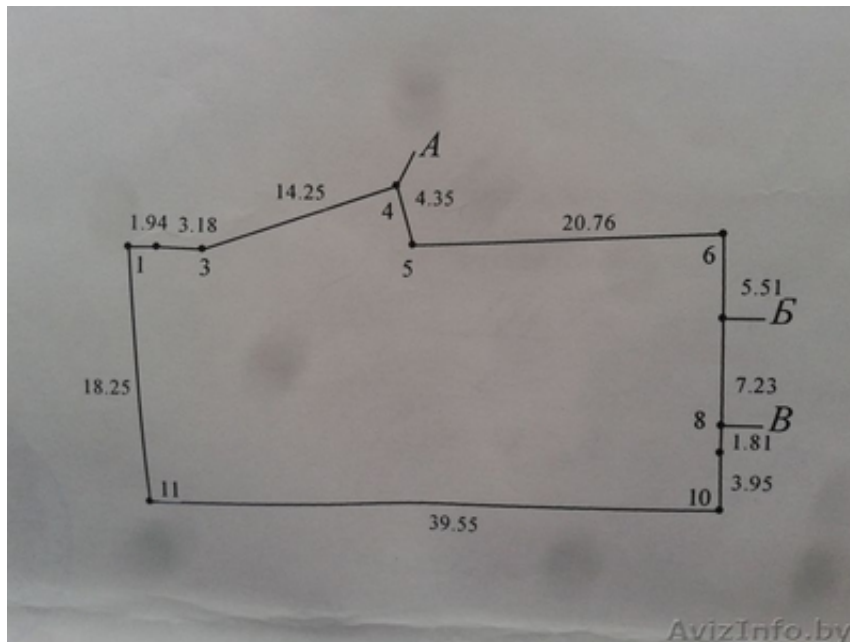

## продам участок срочно в черте города

Витебск, Беларусь

Участок 7.6 соток. садоводческое товарищество "Евзневское"  
в черте города. рядом с остановкой. Проезд автобуса №40 от ВОКЗАЛА до ул Ясная  
Покупался под строительство дома, но понял, что не потяну по силам.торг уместен.