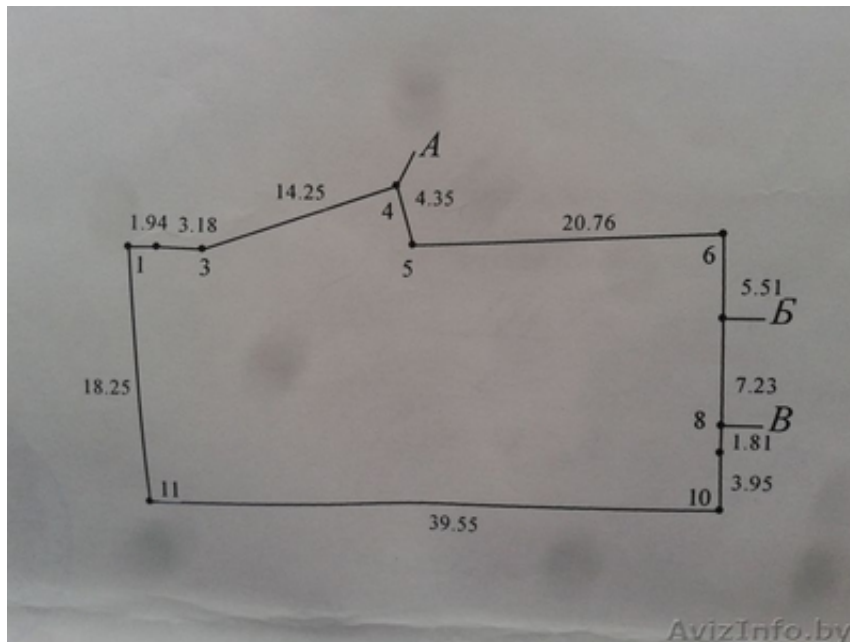

продам участок срочно в черте города

Витебск, Беларусь

Участок 7.6 соток. садоводческое товарищество "Евзневское"
в черте города. рядом с остановкой. Проезд автобуса №40 от ВОКЗАЛА до ул Ясная
Покупался под строительство дома, но понял, что не потяну по силам.торг уместен.