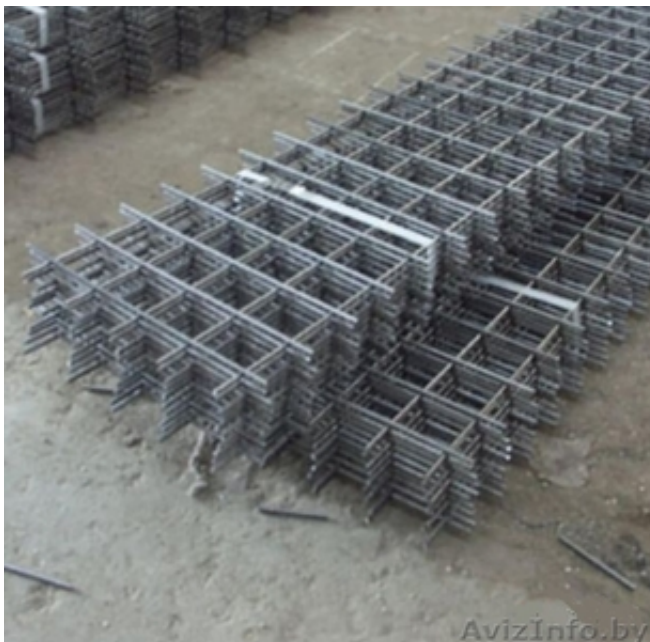

Кладочная сетка с нашей доставкой

Витебск, Беларусь

Сетка кладочная в картах. Размер карт разный. Ячейки 50*50мм; 100*100мм; 150*150мм; 200*200мм. В наличии толщиной 3мм; 4мм и 5мм. Изготавливаем сетки под Ваш заказ. Доставка в любой город и регион бесплатная