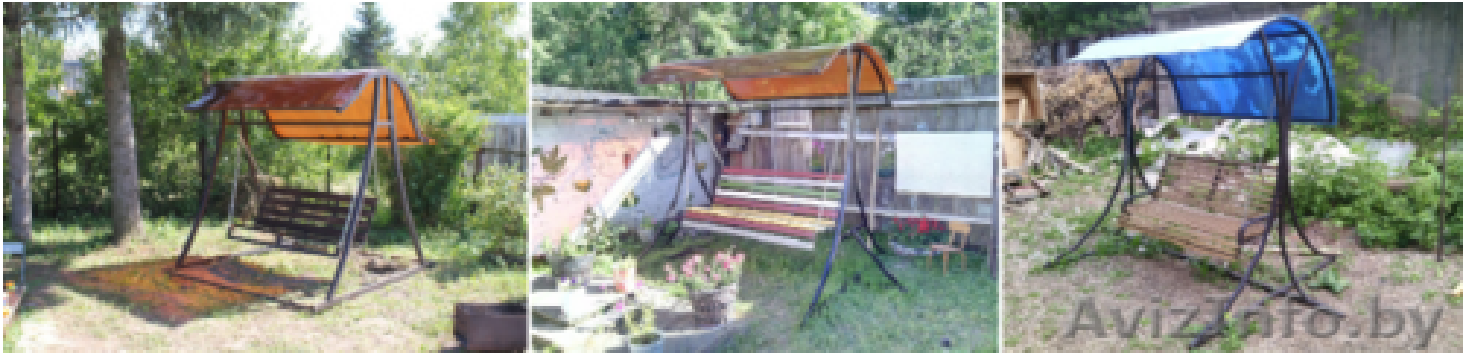

Садовые,разборные качели.АКЦИЯ

Витебск, Беларусь

Садовые, разборные качели

С козырьком из цветного поликарбоната 6мм (цвет по желанию)

Выполнены из профильной трубы 30х30 (толщина металла 1, 5мм). Допустимая нагрузка: 210 кг.

Сиденье качелей крепиться на надежной цепи (цепь в отличие от трубы менее травмоопасна)

Каркас разборный.

Размер каркаса 2мх2мх2м длина сиденья 1, 6м.Работаем в опт и розницу.Доставка по Беларуси бесплатно!