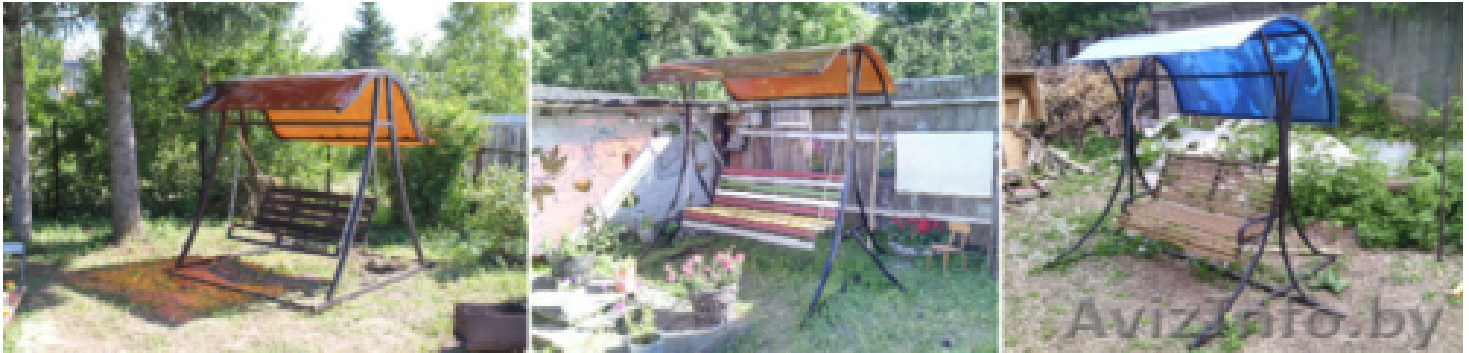

## Садовые,разборные качели.АКЦИЯ

Витебск, Беларусь

Садовые, разборные качели

С козырьком из цветного поликарбоната 6мм (цвет по желанию)

Выполнены из профильной трубы 30х30 (толщина металла 1, 5мм). Допустимая нагрузка: 210 кг.

Сиденье качелей крепиться на надежной цепи (цепь в отличие от трубы менее травмоопасна)

Каркас разборный.

Размер каркаса 2мх2мх2м длина сиденья 1, 6м.Работаем в опт и розницу.Доставка по Беларуси бесплатно!