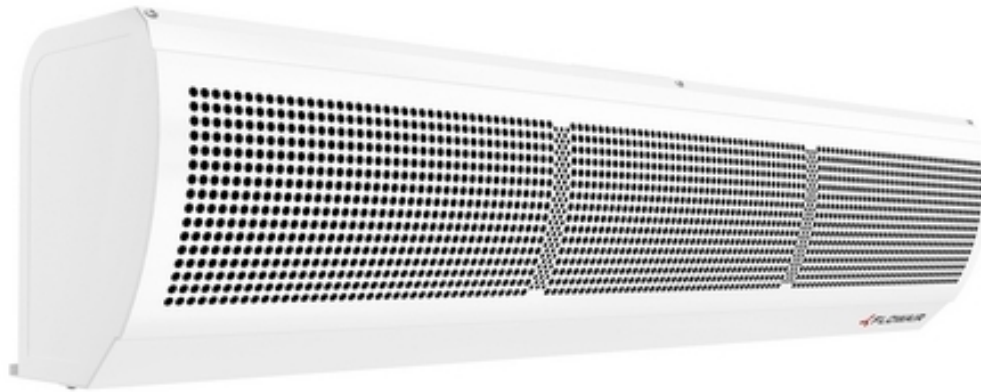

**Воздушная водяная завеса ELiS C-W-100 с консолью Витебск**

AvizInfo.by

Витебск, Беларусь

Дверная завеса с водяным теплообменником максимальной мощностью 14,9 кВт (температура теплоносителя 90/70 С, температура воздуха 10 С). Она имеет 3-х скоростной вентилятор. Максимальный поток приточного воздуха 1400 м<sup>3</sup>/ч. Дальность потока воздуха 3 м. Корпус завесы из стали белого цвета. Возможность монтажа в горизонтальном исполнении. Монтажная подпорка в комплекте.