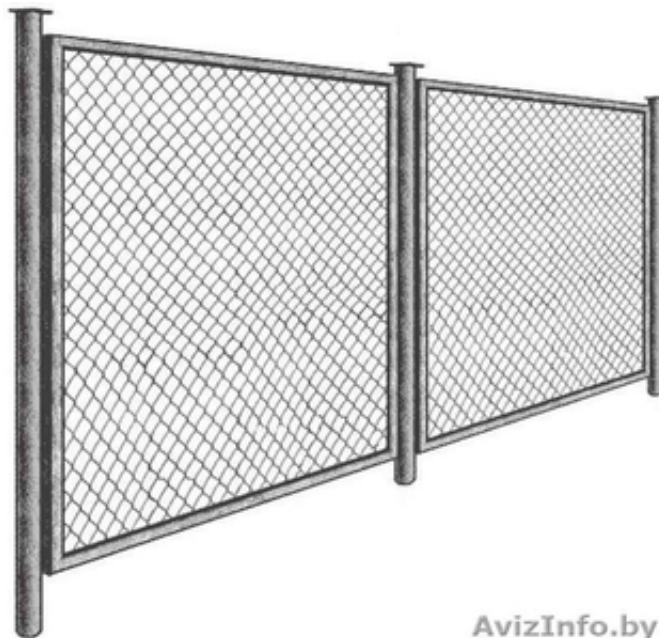

## Секция заборная в Витебске

AvizInfo.by

Витебск, Беларусь

Секция- это рамка из металлического профиля, заполненная сеткой-рабицей

Размеры и цены:

Трубы 30\*30, внутри.

Секция 1, 5\*2.5

Секция 1, 5\*3

Секция 1, 5\*2

Секция 1, 8\*2

Секция 1, 8\*2.5

Секция 1, 8\*3 В продаже так же есть столбы, ворота, калитка, сетка-рабица, профлист

Доставка бесплатная! Монтажа нет

---

Цена: **81.03 Br**

Тип объявления:  
Продам, продажа, продаю