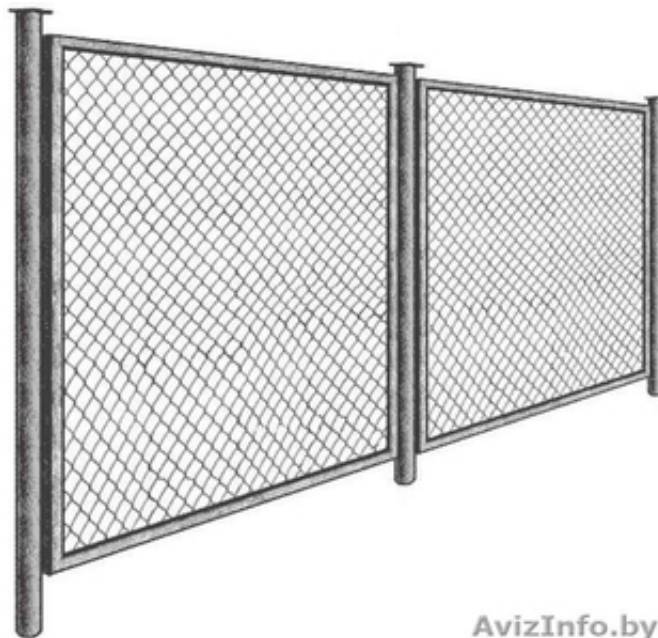

Секция заборная в Витебске

AvizInfo.by

Витебск, Беларусь

Секция- это рамка из металлического профиля, заполненная сеткой-рабицей

Размеры и цены:

Трубы 30*30, внутри.

Секция 1, 5*2.5

Секция 1, 5*3

Секция 1, 5*2

Секция 1, 8*2

Секция 1, 8*2.5

Секция 1, 8*3 В продаже так же есть столбы, ворота, калитка, сетка-рабица, профлист

Доставка бесплатная! Монтажа нет

Цена: **81.03 Br**

Тип объявления:
Продам, продажа, продаю