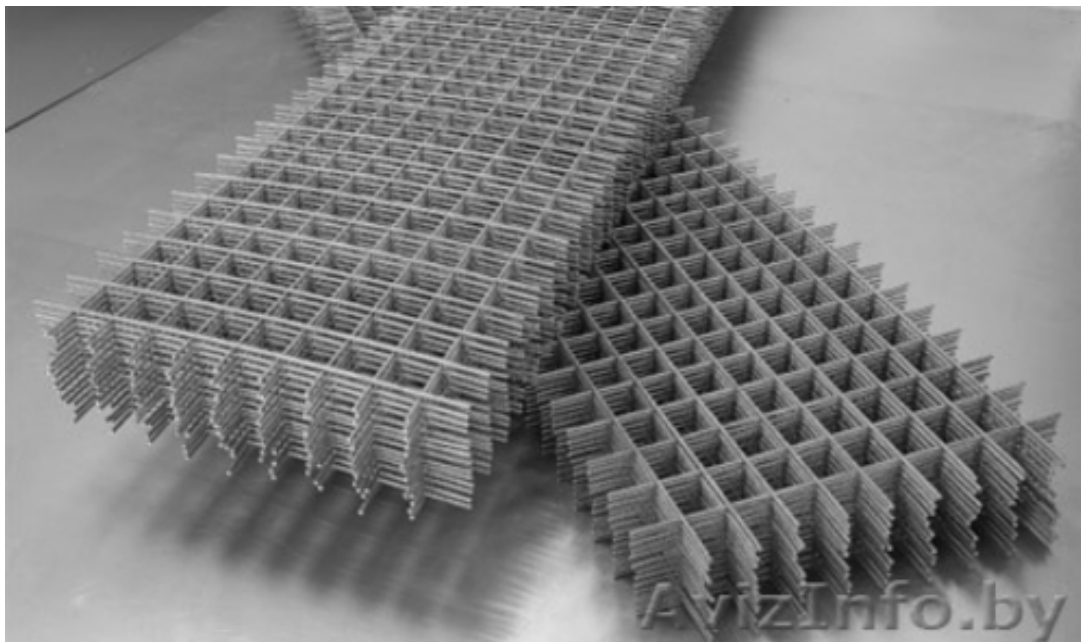

Сетка кладочная с доставкой по РБ

Витебск, Беларусь

Сетка из проволоки 3, 4 или 5. Размер ячейки 50*50, 100*100, 150*150, 200*200. Размер карт от 250*2000мм до 1500*2000мм. В продаже так же есть столбы, ворота, калитка, сетка-рабица, двери металлические, проф.трубы, кровати!
Опт и розница. Доставка бесплатная!