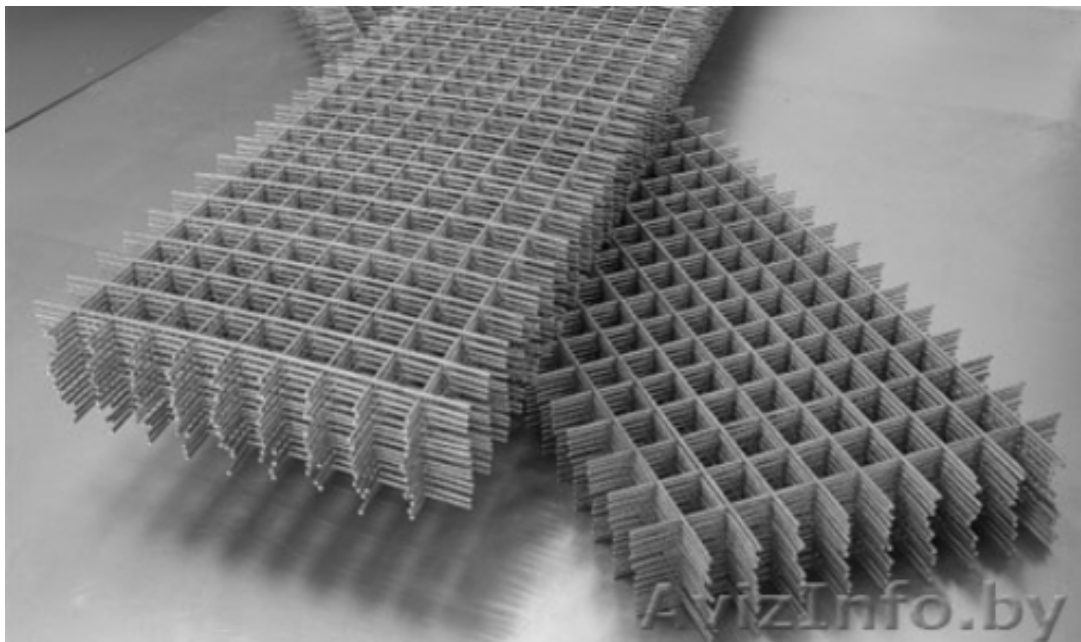

## Сетка кладочная с доставкой по РБ

Витебск, Беларусь

Сетка из проволоки 3, 4 или 5. Размер ячейки 50\*50, 100\*100, 150\*150, 200\*200. Размер карт от 250\*2000мм до 1500\*2000мм. В продаже так же есть столбы, ворота, калитка, сетка-рабица, двери металлические, проф.трубы, кровати!  
Опт и розница. Доставка бесплатная!