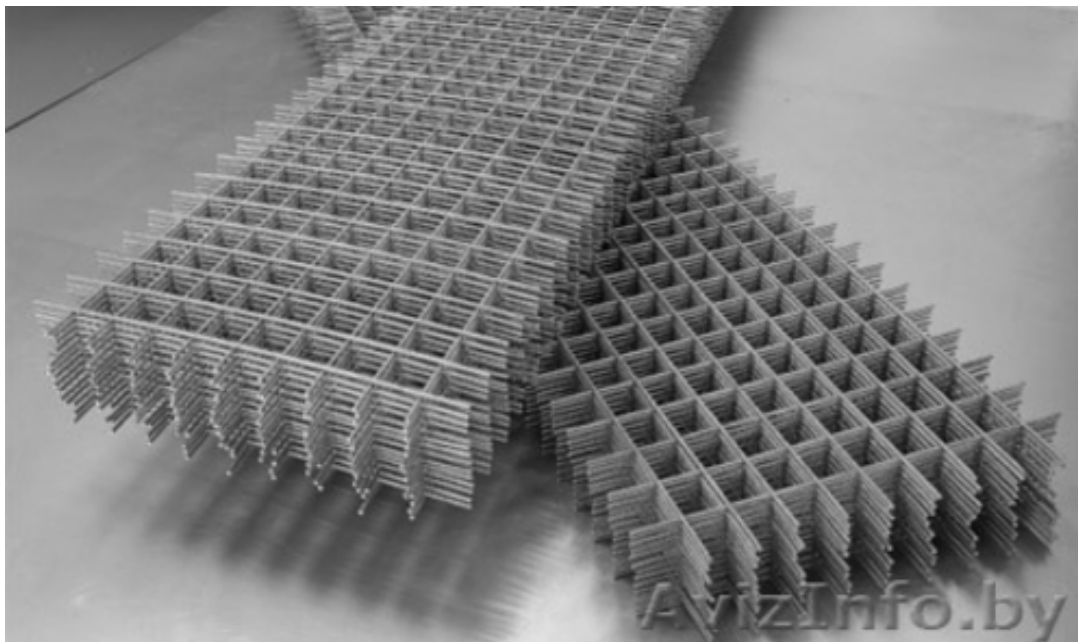

Сетка кладочная с доставкой бесплатной по Рб

Витебск, Беларусь

Сетка кладочная с доставкой

Сетка кладочная сварная из проволоки 3, 4 или 5. Размер карт от 250*2000мм до 1500*2000мм Размер ячейки от 50*50 до 200*200. Опт и розница. Доставка бесплатная по всей Беларуси