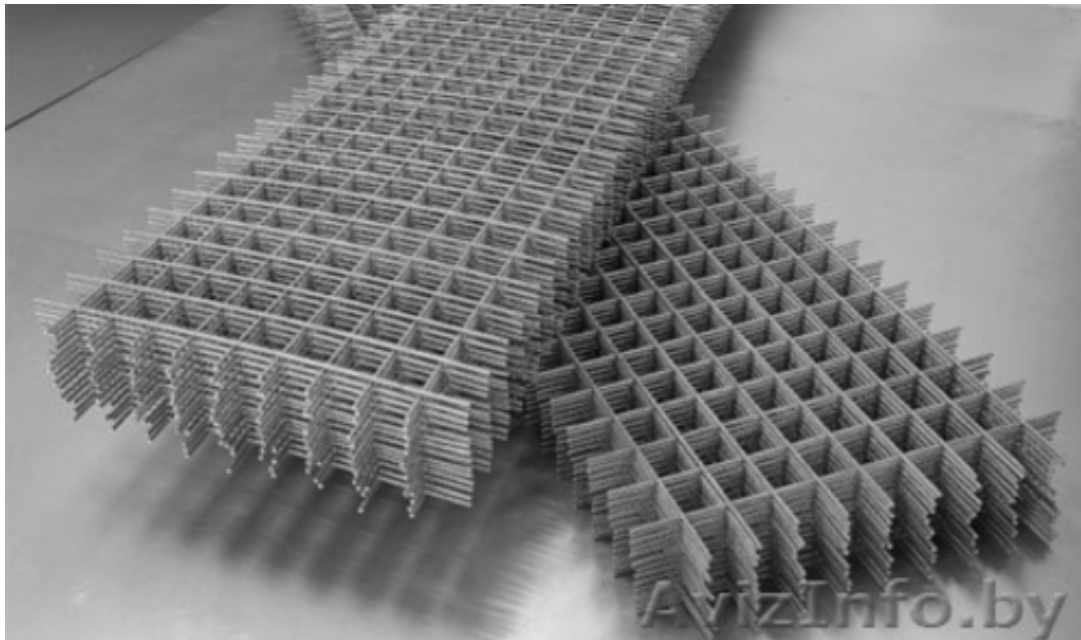

Сетка кладочная с доставкой бесплатной по Рб

Витебск, Беларусь

Сетка кладочная с доставкой

Сетка кладочная сварная из проволоки 3, 4 или 5. Размер карт от 250*2000мм до 1500*2000мм Размер ячейки от 50*50 до 200*200. Опт и розница. Доставка бесплатная по всей Беларуси