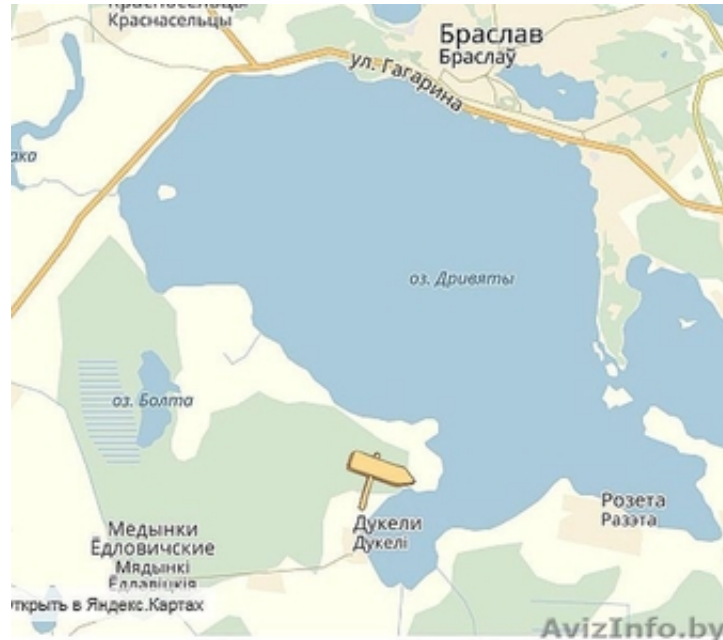

Участок 12сот. деревня Дукели, Браславский район под строительство

Витебск, Беларусь

Продаю участок деревня Дукели, Браславский район, Мядельское направление, 225км от МКАД.

Площадь участка 12.5 соток, лес рядом, водоем рядом-озеро Дриеваты, живописное место.

**Минск-район Восток1 и
Сухарево**