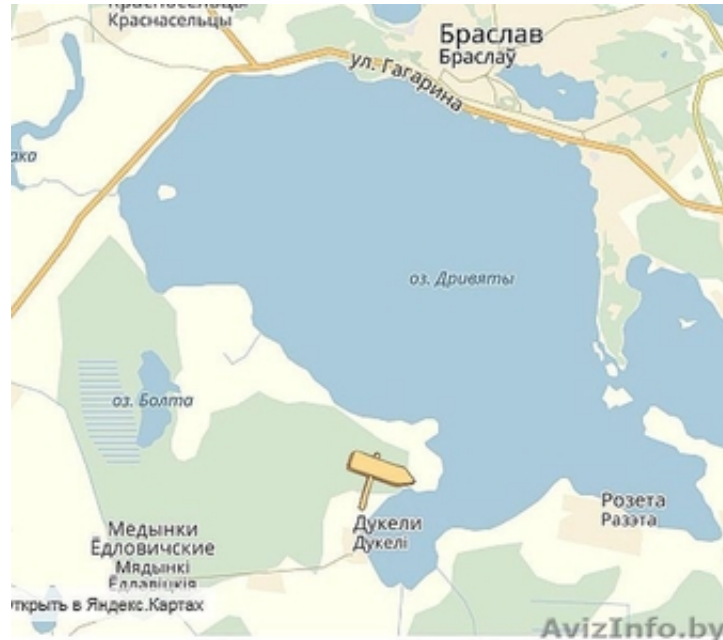

## Участок 12сот. деревня Дукели, Браславский район под строительство

Витебск, Беларусь

Продаю участок деревня Дукели, Браславский район, Мядельское направление, 225км от МКАД.

Площадь участка 12.5 соток, лес рядом, водоем рядом-озеро Дриеваты, живописное место.

**Минск-район Восток1 и  
Сухарево**