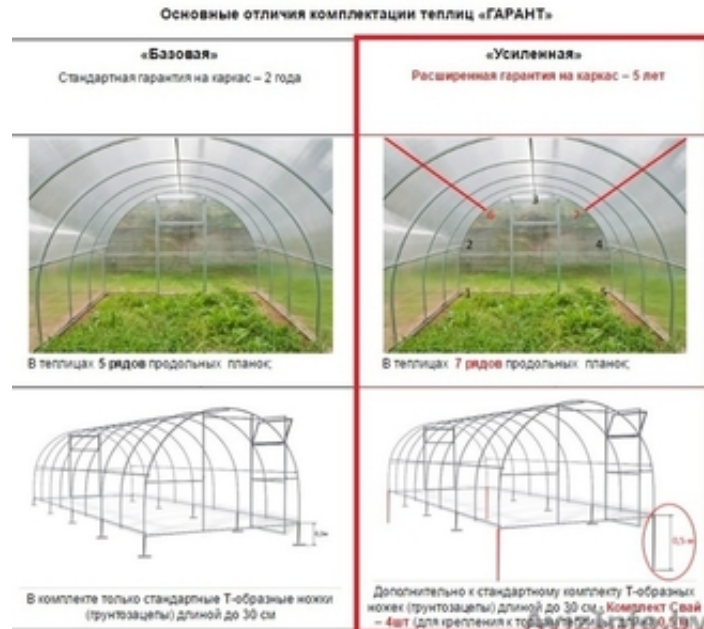

Теплица «ГАРАНТ-Лидер» из оцинкованной стальной трубы

Витебск, Беларусь

Бесплатная доставка по Беларуси!

Доступны 2 варианта комплектации:

БАЗОВАЯ (5 рядов горизонтальных планок, 2 года гарантии)

УСИЛЕННАЯ (7 рядов горизонтальных планок, комплект свай, 5 лет гарантии)

Теплица имеет арочную форму. Конструкцией предусмотрено 2 двери и 2 форточки, что обеспечит оптимальную вентиляцию в дневное и ночное время.

Тип профиля цельносварная труба 20×20 мм

Тип каркаса цельные дуги, цельные сварные торцы

Расстояние между дугами 0,67 м

Материал профиля оцинкованная сталь

Максимальные снеговые нагрузки 120 кг/м²

Крепление поликарбоната саморезы размером 4,2×25 мм с оцинкованной шайбой и резиновым уплотнителем

Поликарбонат 4мм с УФ защитой, плотность 0,6 кг/м²

Длина 4/6/8/10/12 м

Ширина 3 м

Высота 2.1 м

Возможность удлинения есть

Ножки (для крепления в грунт) есть

Форточка на крыше приобретается отдельно

Атомат для проветривания приобретается отдельно

Способ установки вкапывается в грунт или устанавливается на деревянный каркас

Производитель Беларусь

Комплектация:

Каркас теплицы

Двери 2 шт

Форточки в торцах 2 шт

Форточка на крыше - приобретается отдельно

Поликарбонат 4 листа

Грунтозацепы (ножки) 8 шт

Фурнитура для монтажа

Инструкция по сборке